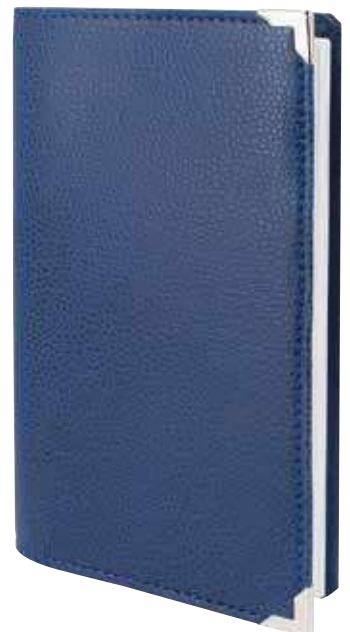

Agenda semainier 2022

Placez l'année 2022 sous le signe de l'organisation avec cet agenda au coloris bleu mis en valeur par son aspect grainé et ses coins argentés. Très pratique tout au long de l'année, il dispose d'une double page par semaine, d'un planning annuel, d'un guide d'informations pratiques et d'un atlas. Papier issu de forêts gérées durablement.

Format 10 x 17,5 cm. ESAT Solidarité Metz (Moselle).

Réf. 123 19,90 €