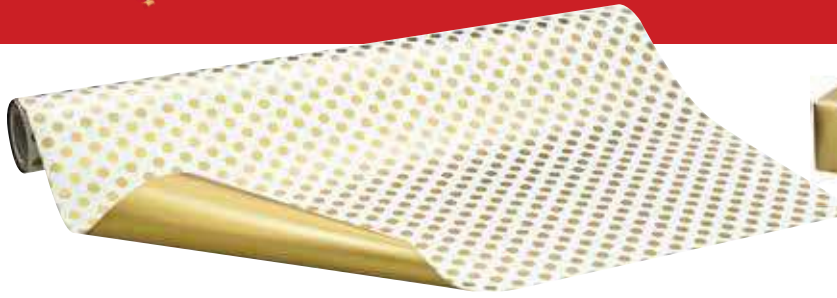

Maxi-rouleau réversible « Pois dorés »

Détails dorés.
Impression recto/verso (dos uni).
Maxi-longueur 15 m.
Larg. 50 cm.

Réf. 155 19,95 €