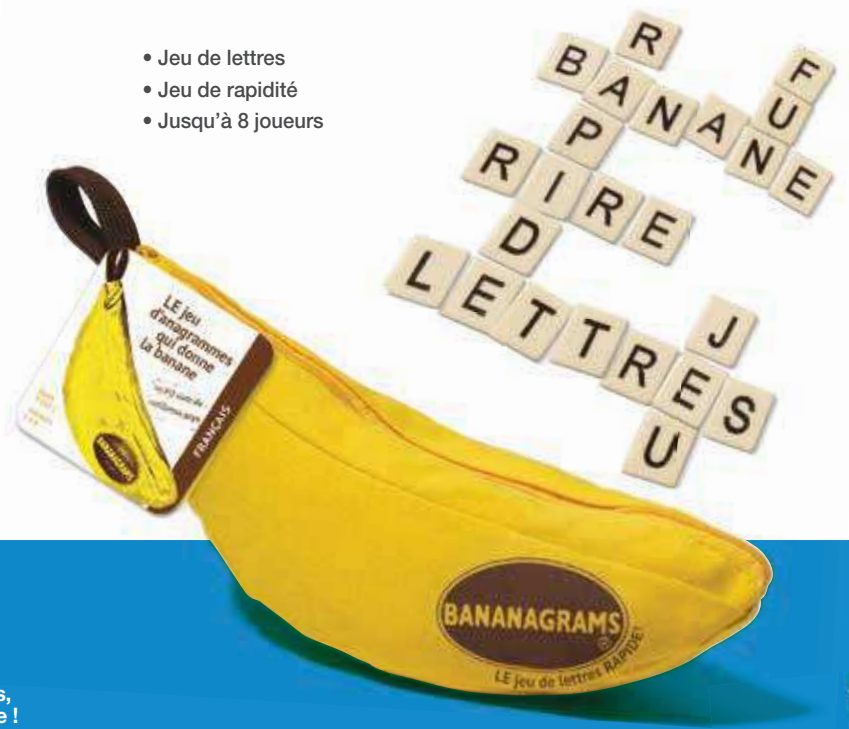

- Jeu de lettres
- Jeu de rapidité
- Jusqu'à 8 joueurs