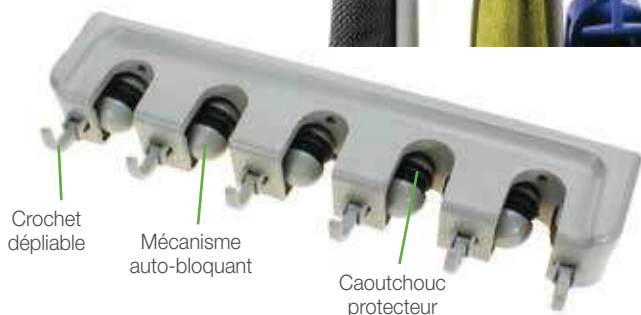

Crochet dépliant

Mécanisme auto-bloquant

Caoutchouc protecteur

Range-balais autobloquant

Cette barre de rangement permet de clipser jusqu'à 5 balais et d'accrocher 6 accessoires de nettoyage. Son mécanisme ingénieux est constitué de balles bloquantes à cliquet qui ensèrent automatiquement les manches des balais de 1,5 à 3 cm de diamètre, sans les abîmer grâce à leur protection caoutchoutée. Les crochets intermédiaires se déplient à demande pour accueillir les torchons, pelles ou serpillières... Fixation murale par visserie fournie. *En matière plastique. Largeur 44 cm.*

Réf. 244 24,50 €