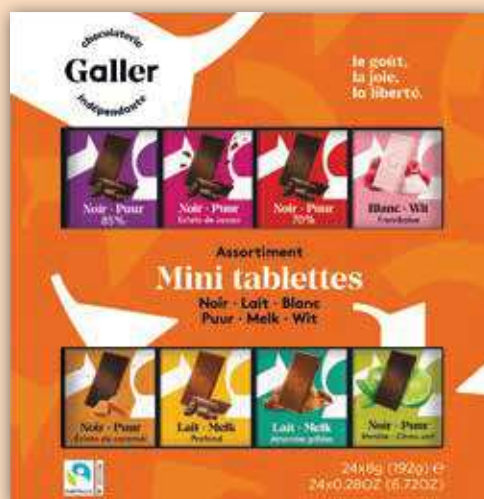

Fondée en 1976 par un maître-chocolatier formé par Lenôtre et primé Meilleur apprenti boulanger pâtissier de Belgique, Galler est aujourd'hui une chocolaterie indépendante, portée par 170 passionnés de chocolat. Elle fournit officiellement la Cour royale de Belgique.